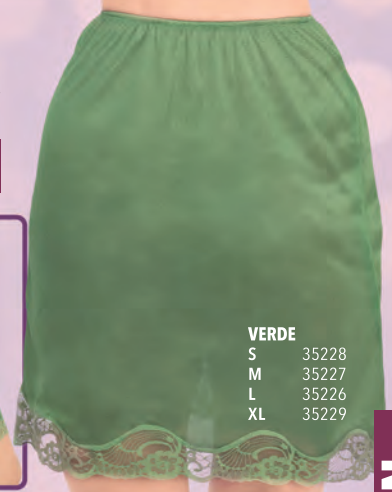

**Cómoda
Y BELLA**

CUALQUIERA A

Q.169.⁹⁹

Antes Q.189.⁹⁹

CAMISÓN MARÍA PALO ROSA
Algodón y poliéster.

S 58896
M 58895
L 58894
XL 58897
XXL 58912

2XL

Q.129.⁹⁹

FUSTÁN MARINA
Nailon y encaje.

Precio de introducción

Q.94.⁹⁹
C/U

Valorado en Q.99.⁹⁹

VERDE
S 35228
M 35227
L 35226
XL 35229

AZUL

S 35220
M 35219
L 35218
XL 35221