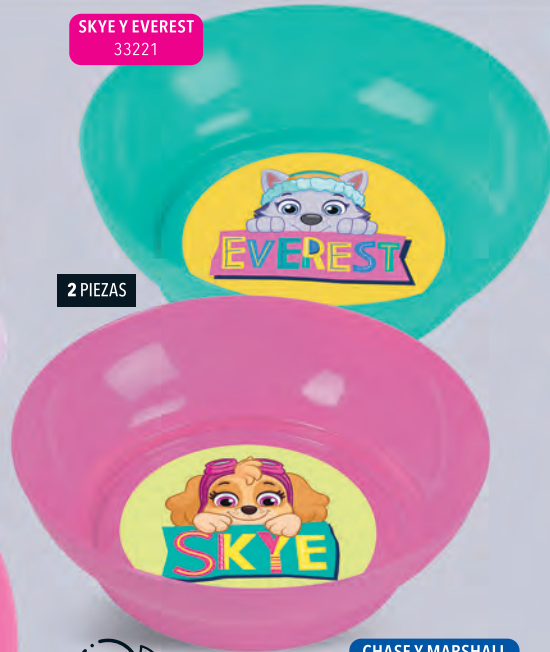

SKYE Y EVEREST
33221

2 PIEZAS