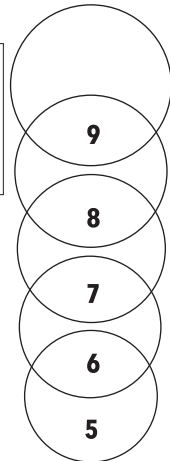

ANILLO PRINCESA

Baño rosa.

- No. 5 59062
- No. 6 59063
- No. 7 59064
- No. 8 59065
- No. 9 59066

Q.39.99

Antes ~~Q.49.99~~

Elegancia
EN LOS DETALLES