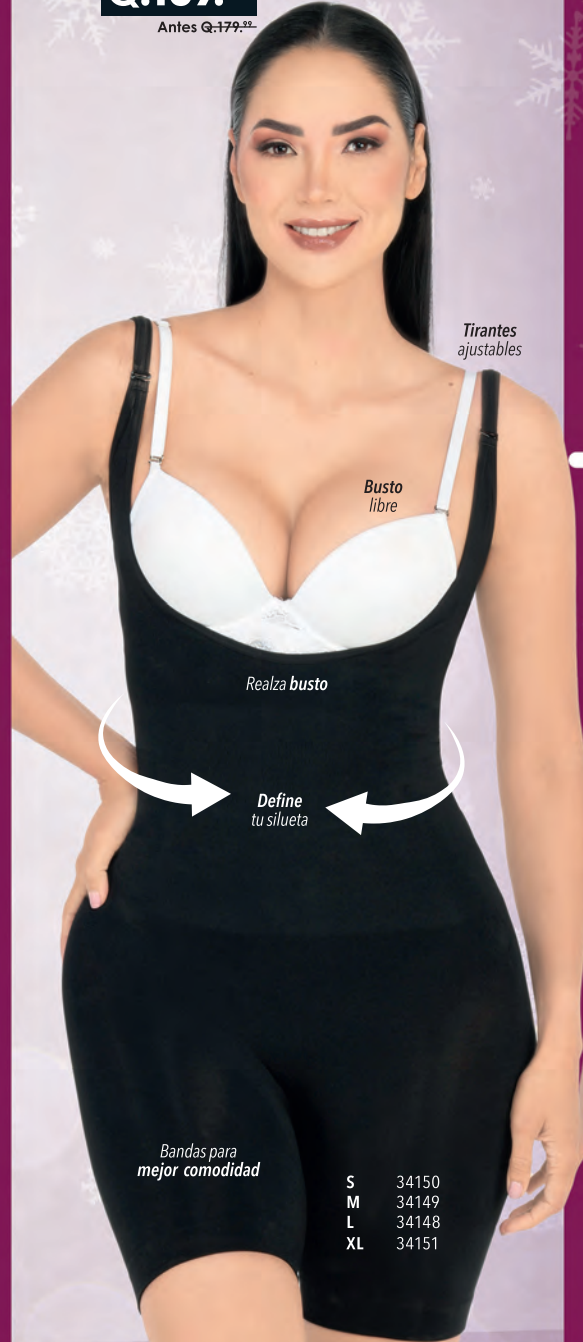

ENTERIZO BUSTO LIBRE MELISSA

Poliamida y elastano.

Q.169.99

Antes Q.179.99

Tirantes ajustables

Busto libre

Realza busto

Define tu silueta