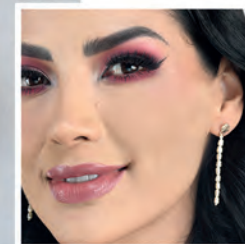

**CHOCKER RELIGIOSO
CRUZ Y VIRGEN**

Baño dorado.
Cadena corta: 31 cms.
Dije: 0.7 x 1.5 cms.
Cadena larga: 39 cms.
Dije: 2 x 1.5 cms.

CÓDIGO 53193

Q.89.⁹⁹

Antes Q.99.⁹⁹

▲ DÚO MI CORAZÓN

Baño dorado.
Cadena larga: 48 cms.
Cadena corta: 39.5 cms.
CÓDIGO 53096

2 CADENAS

Q.99.⁹⁹ C/SET

RELOJ MAGDALENA

Baño rosa y metal.
Largo: 20 cms.

CÓDIGO 32108

SUPER PRECIO

Q.169.⁹⁹

Antes Q.189.⁹⁹

Detalle de circonias

2 cms. de diámetro

NUEVO

**ARETES MEDIA LUNA
MELINA**

Baño dorado.

CÓDIGO 34747

Precio de introducción

Q.39.⁹⁹ C/PAR

Valorado en Q.59.⁹⁹

4 PARES

**SET DE 4 PARES
DE ARETES LUISA**

Baño dorado.

CÓDIGO 34765

Precio de introducción

Q.99.⁹⁹ C/SET

Valorado en Q.109.⁹⁹

NUEVO