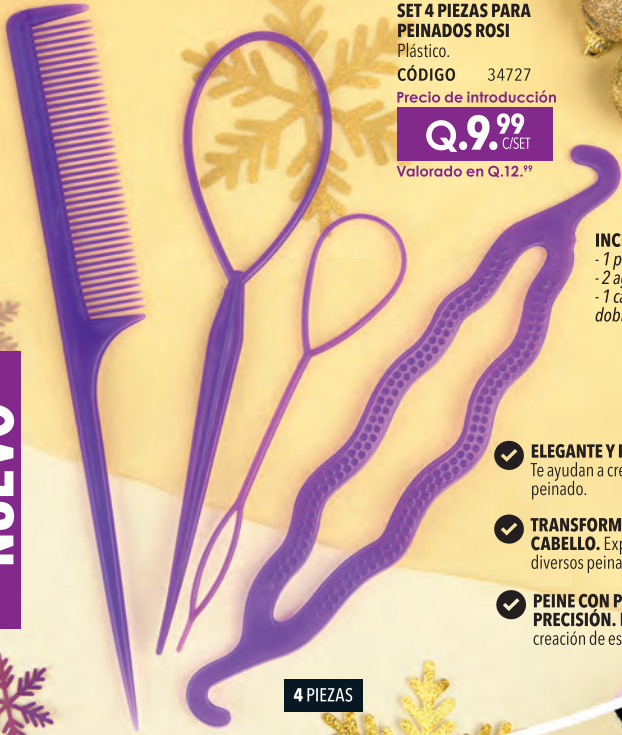

NUEVO

SET 4 PIEZAS PARA PEINADOS ROSI

Plástico.

CÓDIGO 34727

Precio de introducción

Q.9.99
C/SET

Valorado en Q.12.99

INCLUYE:

- 1 peine
- 2 agujas
- 1 carrete doble gancho

- ✓ **ELEGANTE Y PRÁCTICO.** Te ayudan a crear cualquier peinado.
- ✓ **TRANSFORMA TU CABELLO.** Explora y crea diversos peinados.
- ✓ **PEINE CON PUNTA DE PRECISIÓN.** Facilita la creación de estilos detallados.

4 PIEZAS

MOCHILA DARLING
Sintético y forro de poliéster.
Medidas: 38 x 29 cms.
CÓDIGO 34257

SUPER PRECIO

Q.149.99

Antes Q.169.99

Cinta ajustable