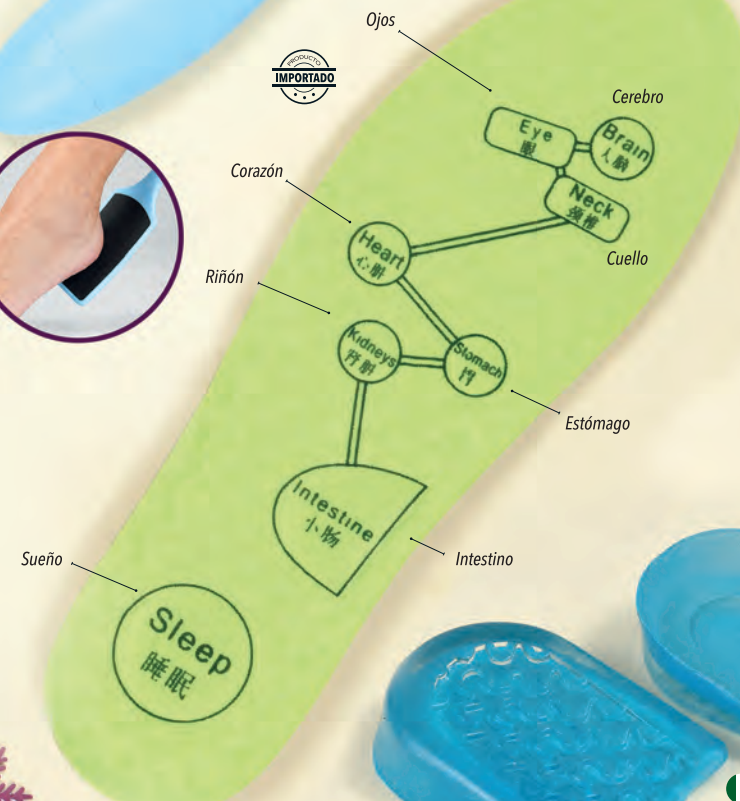

Valorado en Q.39.99

PLANTILLA MULTIBENEFICIOS
Eva.

35-36	34802
37-38	34803
39-40	34804
41-42	34805

Precio de introducción

Q.24.99 C/PAR

Valorado en Q.34.99

Sueño
Sleep
睡眠

✓ **PUNTOS MAGNÉTICOS** ayudan a balancear la energía del cuerpo.