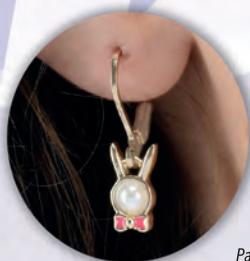

PINGÜINO
33155

PACHONCITO
350 mL
Plástico.

Q.34.99
CU

Antes ~~Q.37.99~~

DINOSAURIO
33157

ELEFANTE
33156