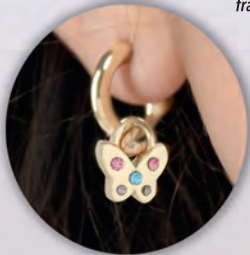

Pasador francés