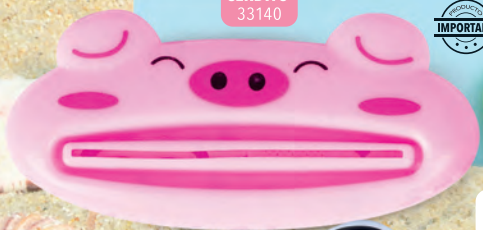

Material: Plástico.

SUPER PRECIO

Q.14.⁹⁹
C/U

Antes Q.17.⁹⁹

NUEVOS

PORTA CEPILLOS

Plástico.
Medidas:
19,03 cm de largo.
Precio de introducción

Q.29.99
CU

CELESTE
35341

VINO
35342

CERDITO
33140

RANA
33141

PANDA
33139

EXPRIMIDOR DE PASTA
Plástico.
Medidas: 9 cm x 3.5 cm

Q.11.99
CU
Antes ~~Q.14.99~~

CERDAS DISEÑADAS PARA brindar una textura suave a tu piel.