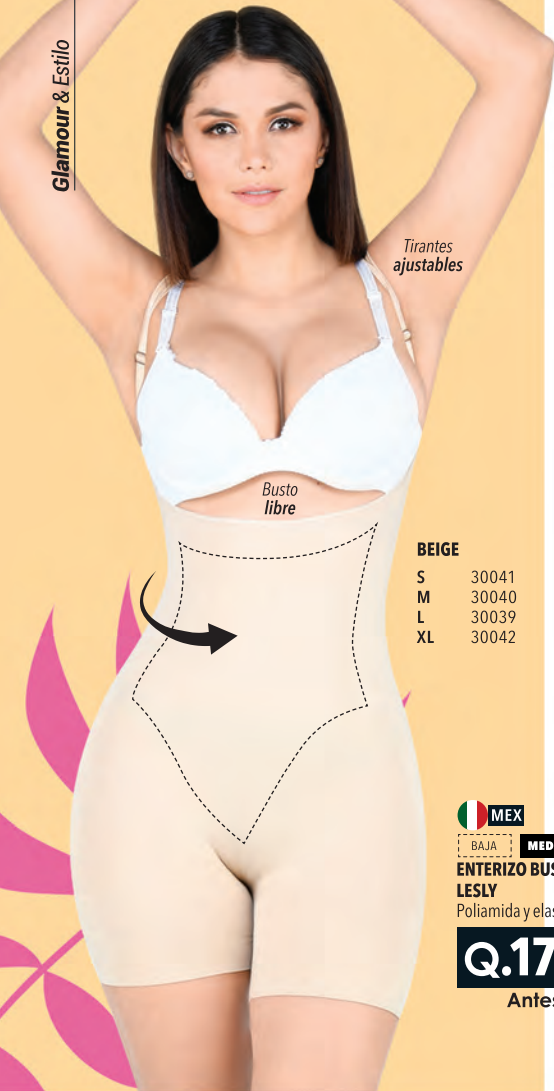

Tirantes ajustables

Busto libre

BEIGE

- S 30041
- M 30040
- L 30039
- XL 30042

MEX

BAJA MEDIA ALTA

ENTERIZO BUSTO LIBRE LESLY

Poliamida y elastano.

Q.179.99 C/U

Antes Q.189.92