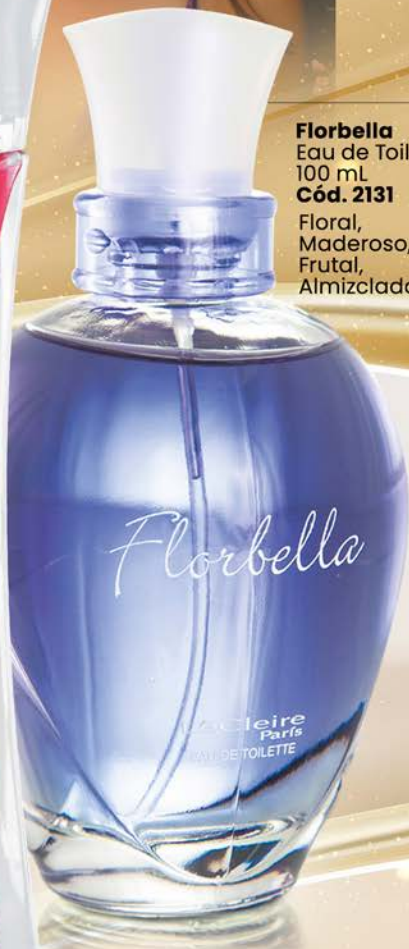

Florbella
Eau de Toilette
100 mL
Cód. 2131
Floral,
Maderoso,
Frutal,
Almizclado.

Q.59.99
c/u

Precio Normal **Q.69.99**

Bolsa

a sólo:

Q.45.00

Cód. 84625

En la compra de
tu fragancia favorita
de la página 8 y 9.