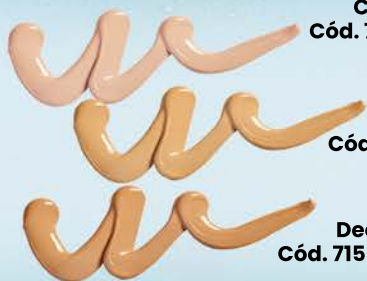

Refresca, humecta y rejuvenece la piel

34 mL

7. Serum Facial
Flores Delicadas
34 mL
Cód. 77902

Q.49.99

Precio Normal Q.59.99

Claire
Cód. 71561

Mild
Cód. 71562

Deep
Cód. 71563