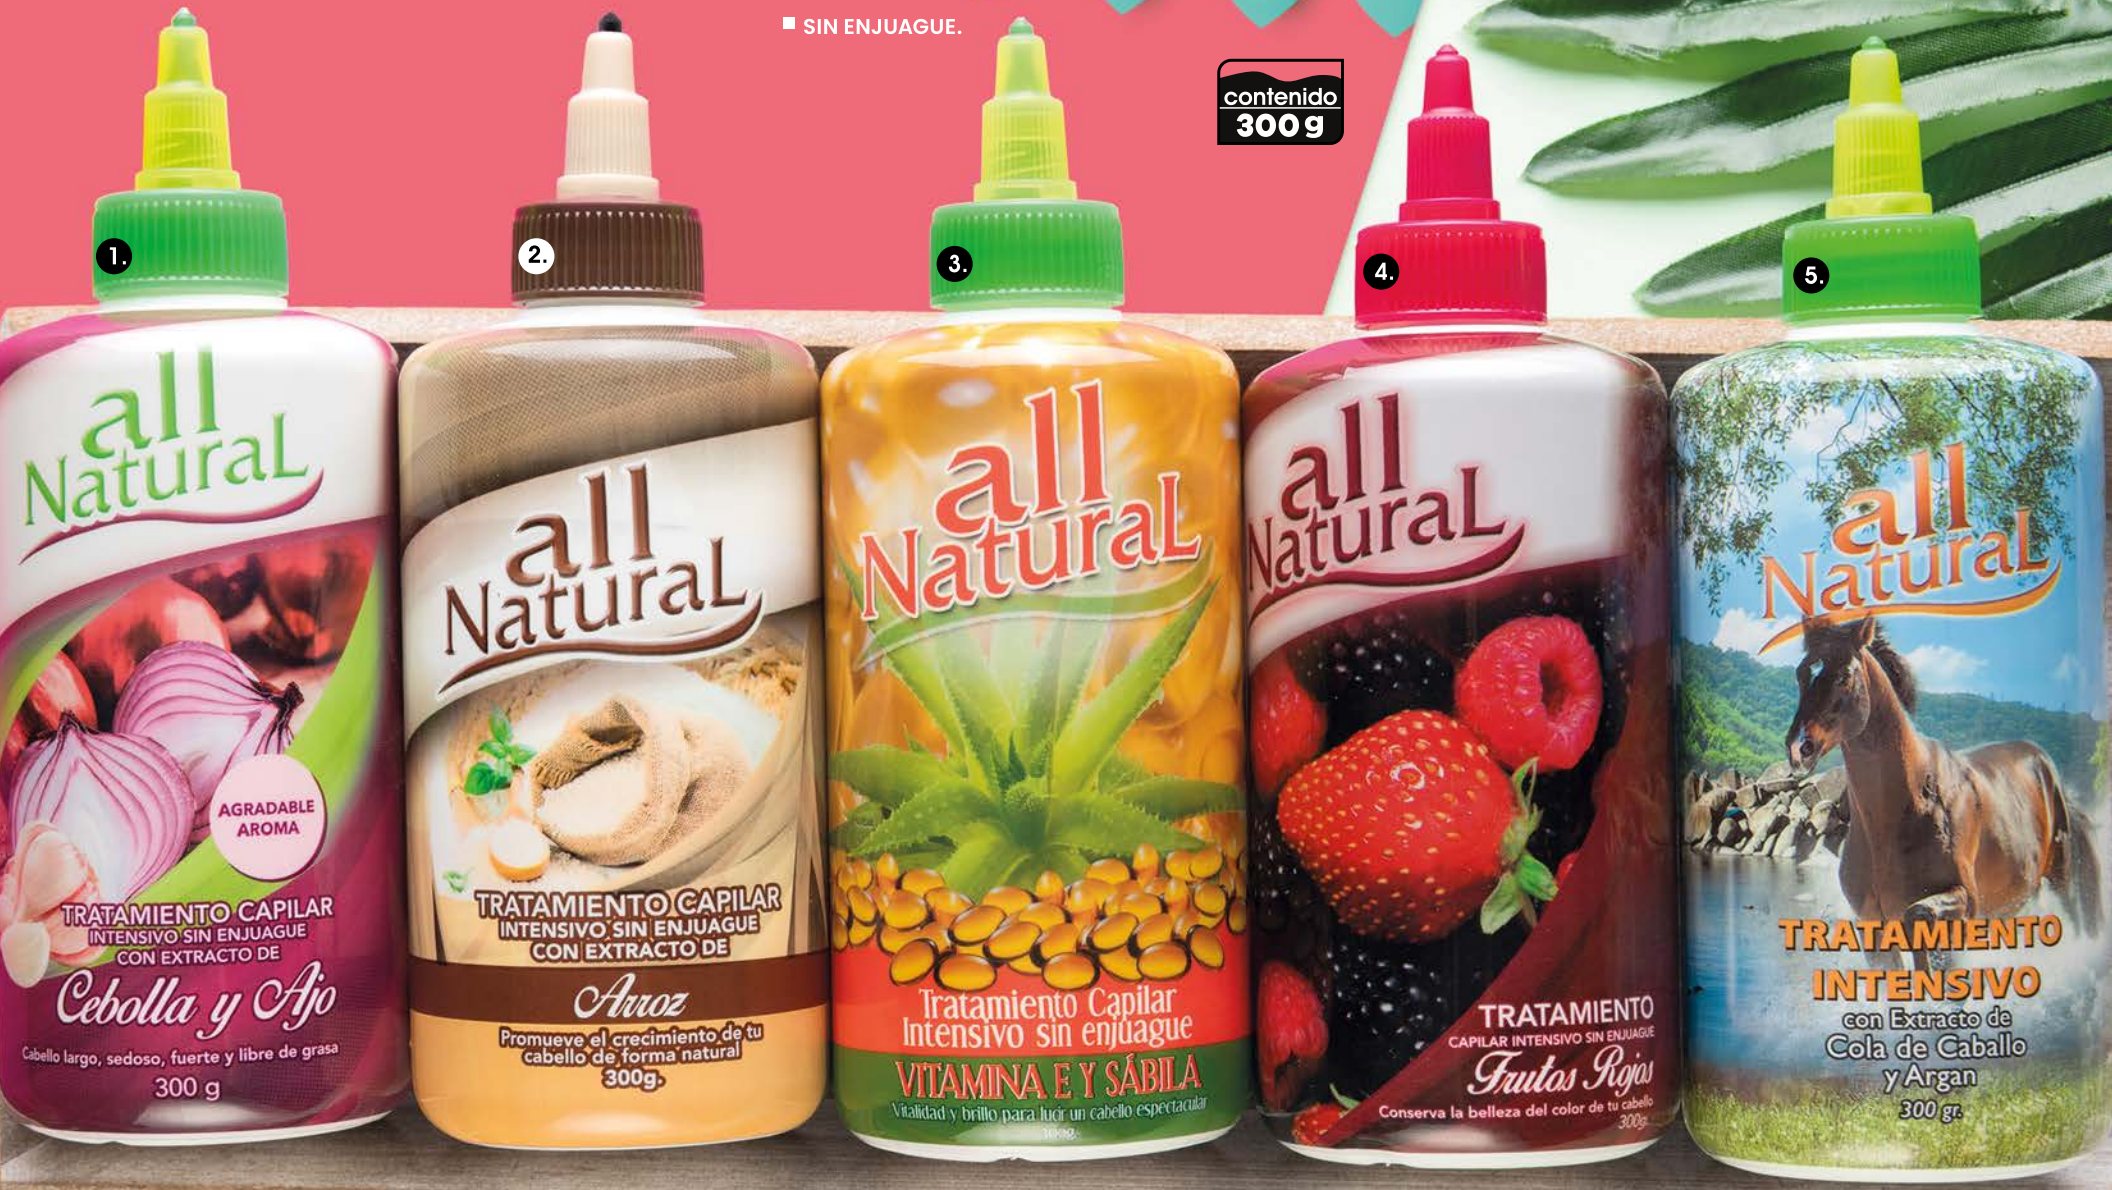

SUPER
PRECIO

SUPER
PRECIO

TRATAMIENTOS

■ SIN ENJUAGUE.

contenido
300 g

1. **SEDOSIDAD Y FUERZA**
Tratamiento Cebolla y Ajo
Cód. 76040

2. **CRECIMIENTO**
de Arroz
Cód. 74520

3. **HIDRATACIÓN**
Vitamina E y Sábila
Cód. 73138

4. **PROTECTOR DE COLOR**
Frutos Rojos
Cód. 73072

5. **CRECIMIENTO Y FUERZA**
Cola de Caballo y Argán
Cód. 70555

Q.19.99 c/u
Precio Normal Q.34.99