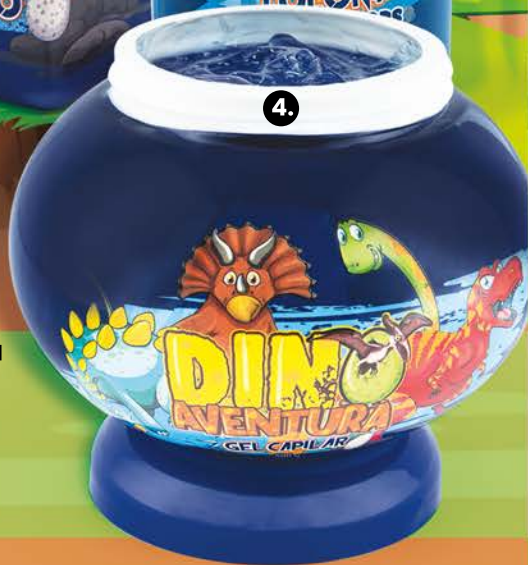

DINO AVENTURA