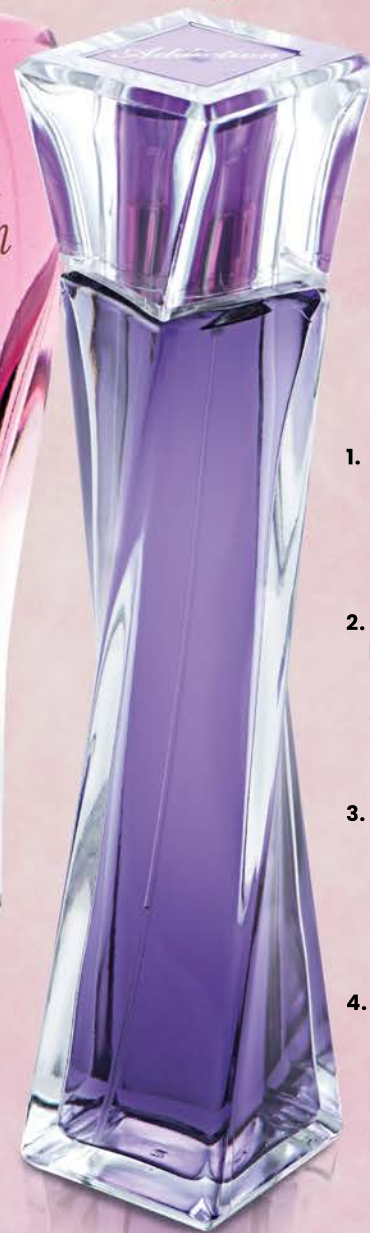

2.

3.

4.

PROMO LOVE

Ver página 2 y 3.

1. Bright Woman
Eau de Toilette
95 mL
Cód. 74953
Floral, Oriental.

2. Deja Vú de Amor para Ella
Eau de Toilette
100 mL
Cód. 77493
Floral, Verde.

3. Beauty Queen
Eau de Toilette
100 mL
Cód. 74115
Oriental, Frutal.

4. Addiction
Eau de Toilette
100 mL
Cód. 2156
Floral, Frutal, Verde.

1x
Q.69.⁹⁹

2x
Q.100.⁰⁰
iguales o combinadas
de la página 18 y 19.